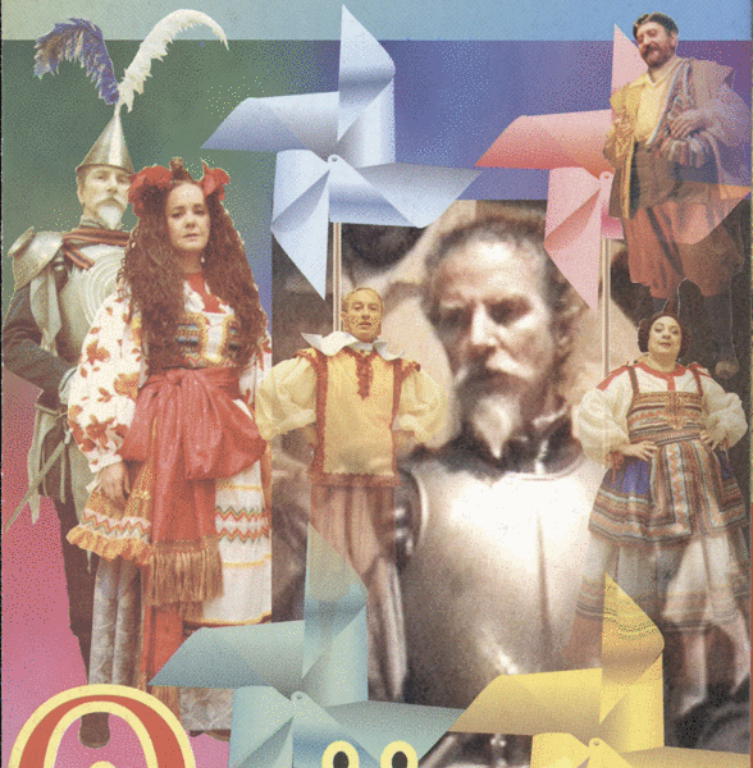

galileo

teatro

cl Galileo 39. Tf: 915910106 - 915913907

IV CENTENARIO

CAMPAÑA DE TEATRO INFANTIL Y JUVENIL

Quijote

Historia de los invencibles hechos de Don Quijote de la Mancha

ES UN MONTAJE DE

DOBILÓN TEATRAL

ELENCO	
POR ORDEN DE INTERVENCIÓN	
CARLOS TORRENTE.....	DON QUIJOTE
JOSÉ ORTEGA.....	SANCHO PANZA
LORENZO COLLADO.....	VENTERO BLANCA LUNA BACHILLER
ANA I. HERNANDO.....	MARITORNES SOBRINA
PALOMA TERRÓN.....	VENTERA AMA

¿Loco o cuerdo? Solo el mundo de la fantasía potencia y satisface el espíritu. ¡Bendita locura!

La presentación directa y sencilla del espectáculo es el deseo de la Compañía "DOBLÓN TEATRAL", formada para la interpretación de los clásicos de Siglo Áureo.

Ante la imposibilidad de dramatizar todo el texto cervantino, hemos elegido los episodios más representativos.

El primero es la contratación de Don Quijote a Sancho.

El segundo, la consecución del preciado yelmo de Mambrino.